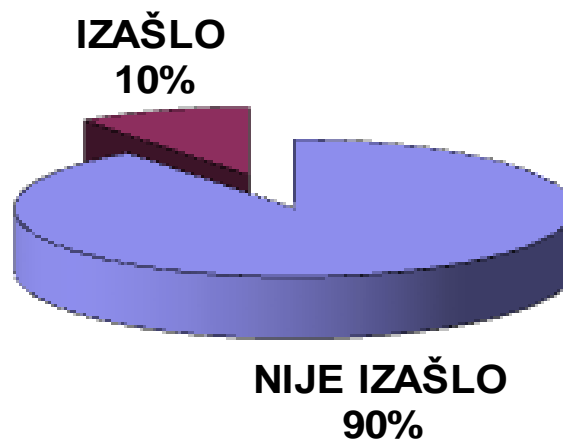

IZAŠLO
18%

NIJE IZAŠLO
82%

Opština MOJKOVAC

IZLAZNOST U 12 ČASOVA

Upisano	Izašlo	Procenat
7290	1842	25.27%

IZAŠLO
25%

NIJE IZAŠLO
75%

Opština NIKŠIĆ

IZLAZNOST U 12 ČASOVA

Upisano	Izašlo	Procenat
57982	14031	24.20%

IZAŠLO
24%

NIJE IZAŠLO
76%

Opština PLAV

IZLAZNOST U 12 ČASOVA

Upisano	Izašlo	Procenat
13265	1345	10.14%

Opština PLJEVLJA

IZLAZNOST U 12 ČASOVA

Upisano	Izašlo	Procenat
26696	8008	30.00%

IZAŠLO
30%

NIJE IZAŠLO
70%

Opština PLUZINE

IZLAZNOST U 12 ČASOVA

Upisano	Izašlo	Procenat
2819	697	24.73%

IZAŠLO
25%