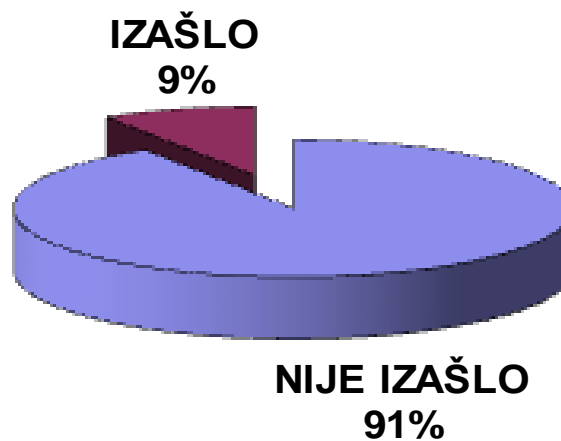

Upisano	Izašlo	Procenat
20910	1803	8.62%

Opština ŠAVNIK

IZLAZNOST U 12 ČASOVA

Upisano	Izašlo	Procenat
1786	592	33.15%

IZAŠLO
33%

NIJE IZAŠLO
67%

Opština TIVAT

IZLAZNOST U 12 ČASOVA

Upisano	Izašlo	Procenat
10747	2090	19.45%

IZAŠLO
19%

NIJE IZAŠLO
81%

Opština ULCINJ

IZLAZNOST U 12 ČASOVA

Upisano	Izašlo	Procenat
18936	1682	8.88%

Opština ŽABLJAK

IZLAZNOST U 12 ČASOVA

Upisano	Izašlo	Procenat
3303	801	24.25%

IZAŠLO
24%

NIJE IZAŠLO
76%

Crna Gora

IZLAZNOST U 12 ČASOVA

Upisano	Izašlo	Procenat
511405	102397	20.02%

IZAŠLO
20%

NIJE IZAŠLO
80%