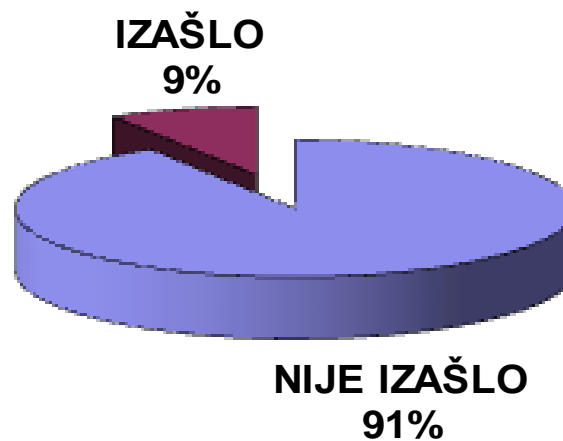

IZLAZNOST U 12 ČASOVA

Upisano	Izašlo	Procenat
26696	8008	30.00%

IZAŠLO
30%

NIJE IZAŠLO
70%

Opština PLUZINE

IZLAZNOST U 12 ČASOVA

Upisano	Izašlo	Procenat
2819	697	24.73%

IZAŠLO
25%

NIJE IZAŠLO
75%

Glavni Grad PODGORICA

IZLAZNOST U 12 ČASOVA

Upisano	Izašlo	Procenat
146787	31133	21.21%

IZAŠLO
21%

NIJE IZAŠLO
79%

Opština ROŽAJE

IZLAZNOST U 12 ČASOVA

Upisano	Izašlo	Procenat
20910	1803	8.62%

Opština ŠAVNIK

IZLAZNOST U 12 ČASOVA

Upisano	Izašlo	Procenat
1786	592	33.15%

IZAŠLO
33%

NIJE IZAŠLO
67%

Opština TIVAT

IZLAZNOST U 12 ČASOVA